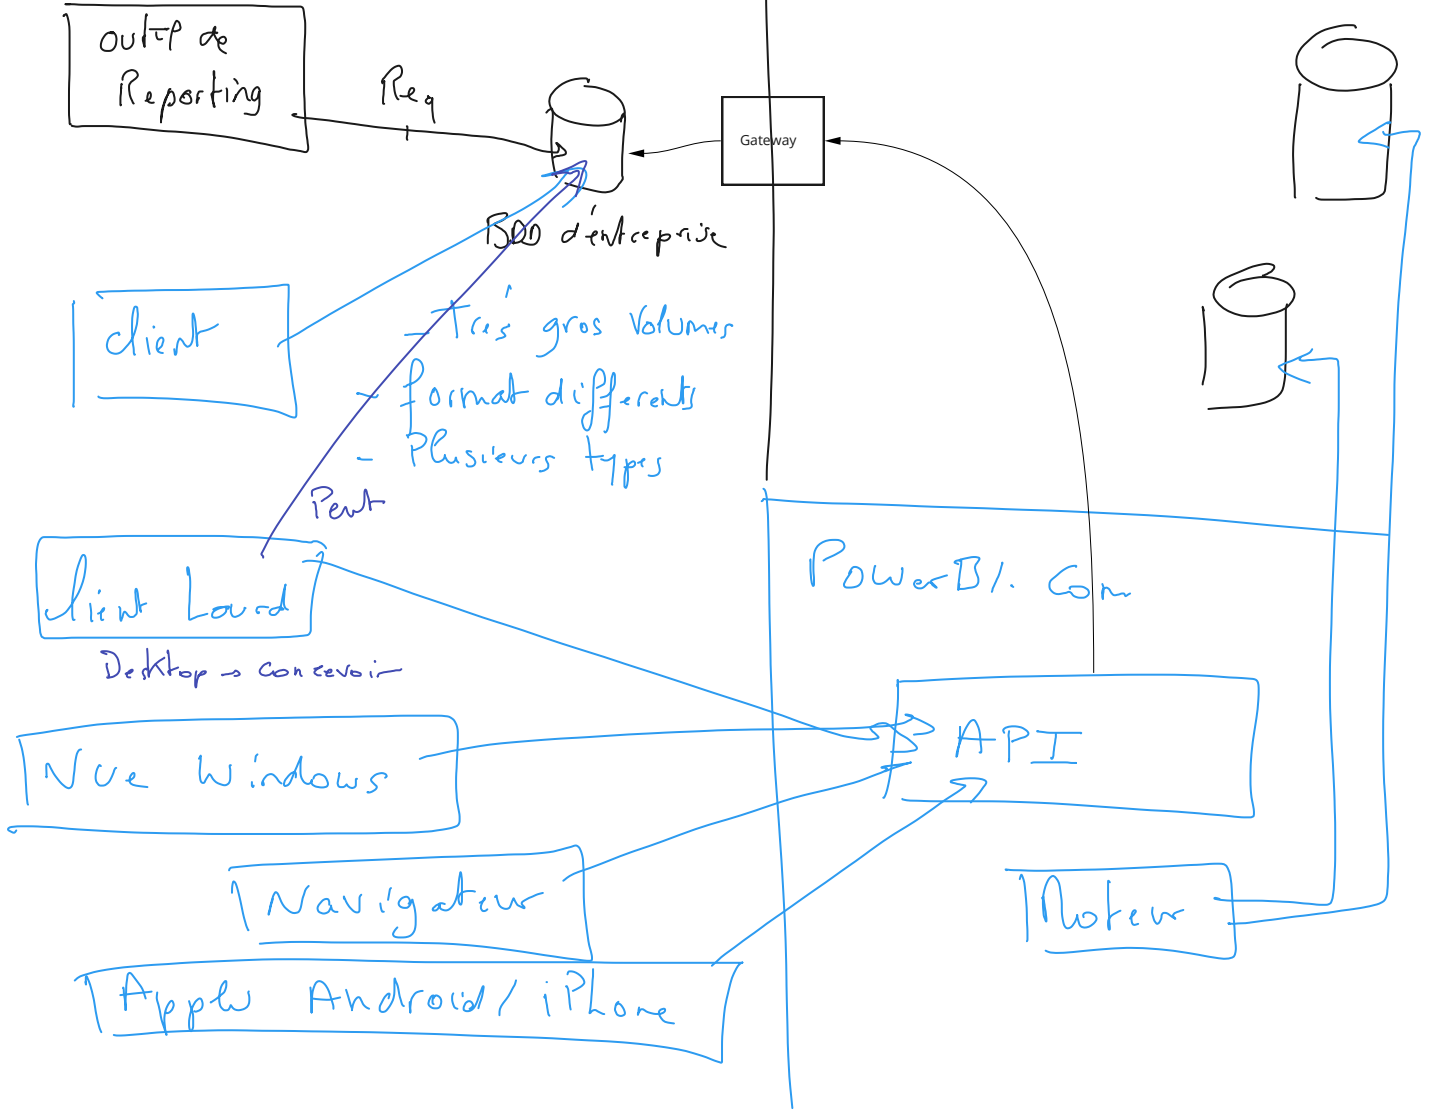

Desktop -> Convoir

PowerBI. Com

Vue Windows

API

Navigateur

Mobile

Appx Android / iPhone

Principes

WS server + IIS + ASP.net + SQL Server

Base de SP → intranet

→ Sites internet avec gestion sécurité;
 éditeur en ligne (de Pages)
 Possibilité personnalisation poussée

à 1 URL de base = 1 site SharePoint Racine
 1 Collection de sites
 1 Site

Pour le site:

→ Paramètres

→ Sécurité

→ fonctions actives

→ Contenu → Tout est basé sur la notion de Liste

Liste = id, champ texte, créé par, créée le, modif par, modifiée, PJ

↓

extensibles