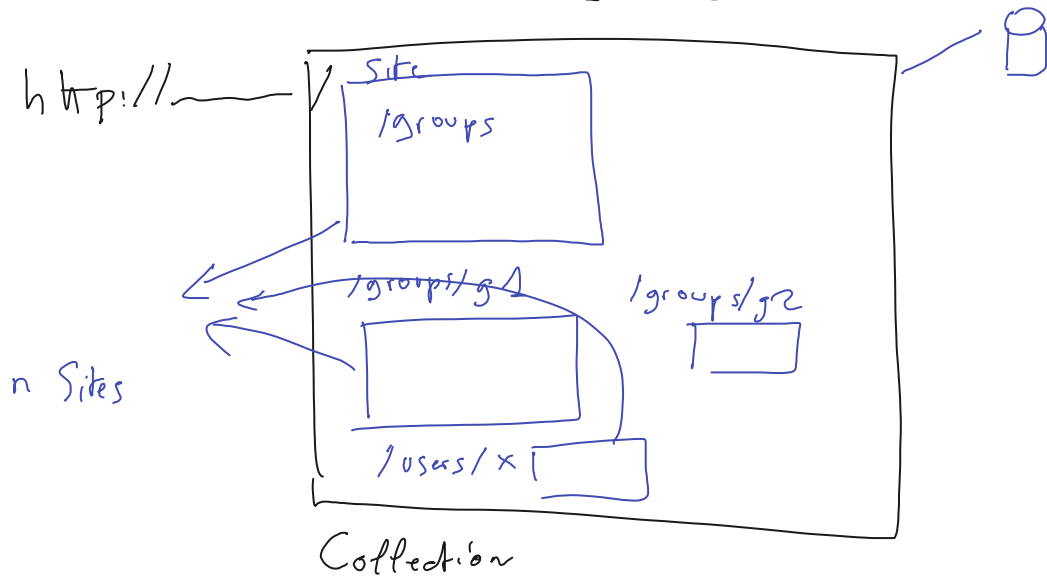

outp de Reporting

Req

Gateway

BD d'entreprise

client

- Trés gros volumes
- format différents
- Plusieurs types

Peut

Client Local

Desktop -> Convoir

PowerBI. Com

Vue Windows

API

Navigateur

Mobile

Appx Android / iPhone

Principes

WS server + IIS + ASP.net + SQL Server

Base de SP → intranet

→ Sites internet avec gestion sécurité;
 éditeur en ligne (de Pages)
 Possibilité personnalisation poussée

à 1 URL de base = 1 site SharePoint Racine
 1 Collection de sites
 1 Site