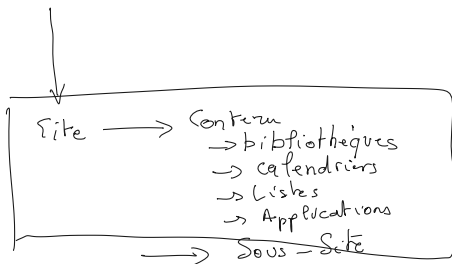

Partages } Sous
 Droits } officie 365
 Recherche de fichiers. }

actuellement
 client

Connexion vers un partage

Protocole SMB

→ Performant

→ fonctionne au niveau bloc

→ Pas pas les firewall, proxys, ...

client

Gestion de la sécurité

URL de base

Site Déguspe:

Par défaut:

- Documents
- Pages du Site
- Pièces jointes
- Modèles de formulaires
- Bibliothèques de style

intranet

Page web

Contenu:

Sous Sharepoint, tout est Liste

Liste: Comme une table

Colonnes: Par défaut

- Id (def Primaire)
- Titre (texte)
- qui / quand a créé
- qui / quand a modifié
- Pièce jointe → Tout document