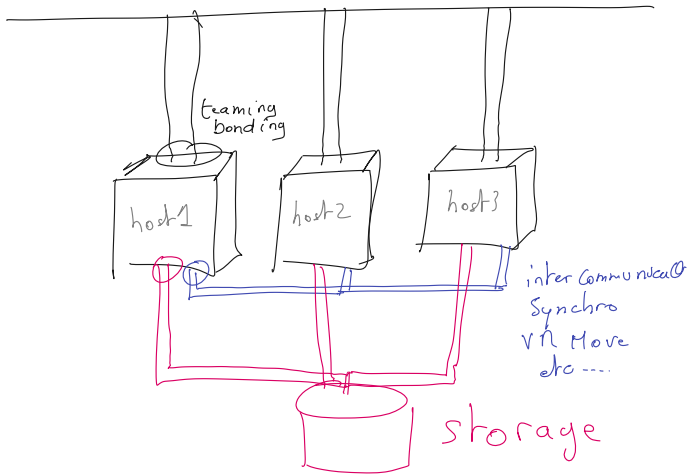

Re'seau principal

Syno1 21/8

Syno2

-- name = observium
 -- link = mariadb

-- name = mariadb

HUB :

Tradition:

cluster VMware

Partie d'un VSAN

↳ SAN au niveau cluster (pas local)

HDD → Stockage
SSD → cache (important)

lecture / écriture → RAID 10

bcp lectures / peu d'écritures → RAID 5

$$\begin{array}{r}
 0 \ 0 \ 1 \ 1 \\
 \oplus \ 0 \ 1 \ 0 \ 1 \\
 \hline
 0 \ 1 \ 1 \ 0
 \end{array}$$