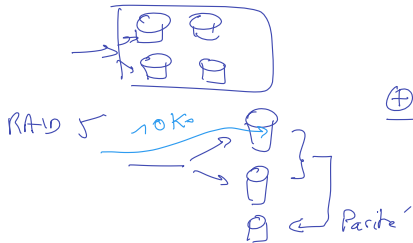

Re'seau principal

Syno1 21/8

Syno2

-- name = observium
 -- link = mariadb

-- name = mariadb

HUB :

Tradition:

cluster VMware

Partie d'un VSAN

↳ SAN au niveau cluster (pas local)

HDD → Stockage
SSD → cache (important)

lecture / écriture → RAID 10

bcp lectures / peu d'écritures → RAID 5

$$\begin{array}{r}
 0 \ 0 \ 1 \ 1 \\
 \oplus \ 0 \ 1 \ 0 \ 1 \\
 \hline
 0 \ 1 \ 1 \ 0
 \end{array}$$