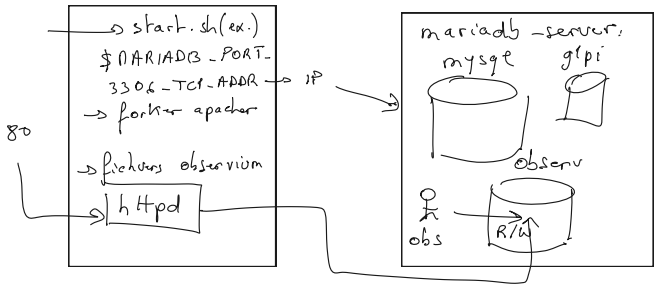

Re'seau principal

Syno1 21/8

Syno2

-- name = observium
 -- link = mariadb

-- name = mariadb

HUB :

Tradition:

cluster VMware

Partie d'un VSAN

↳ SAN au niveau cluster (pas local)

HDD → Stockage
SSD → cache (important)

lecture / écriture → RAID 10

bcp lectures / peu d'écritures → RAID 5

$$\begin{array}{r}
 0 \ 0 \ 1 \ 1 \\
 \oplus \ 0 \ 1 \ 0 \ 1 \\
 \hline
 0 \ 1 \ 1 \ 0
 \end{array}$$