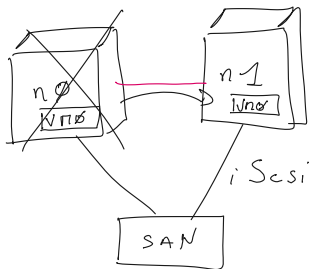

Re'seau principal

Syno1 21/8

Syno2

-- name = observium
 -- link = mariadb

-- name = mariadb

HUB :

Tradition:

cluster VMware

Partie d'un VSAN

↳ SAN au niveau cluster (pas local)

HDD → Stockage
SSD → cache (important)

lecture / écriture → RAID 10

bcp lectures / peu d'écritures → RAID 5

$$\begin{array}{r}
 0 \ 0 \ 1 \ 1 \\
 \oplus \ 0 \ 1 \ 0 \ 1 \\
 \hline
 0 \ 1 \ 1 \ 0
 \end{array}$$