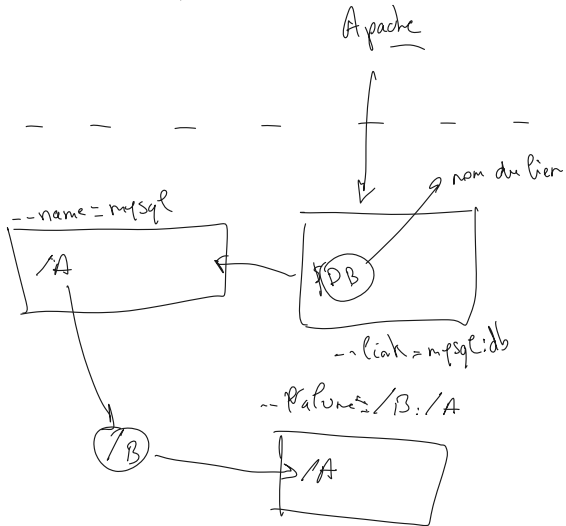

Re'seau principal

Syno1 21/8

Syno2

-- name = observium
 -- link = mariadb

-- name = mariadb

HUB :

Tradition:

cluster VMware

Partie d'un VSAN

↳ SAN au niveau cluster (pas local)

HDD → Stockage
SSD → cache (important)

lecture / écriture → RAID 10

bcp lectures / peu d'écritures → RAID 5

$$\begin{array}{r}
 0 \ 0 \ 1 \ 1 \\
 \oplus \ 0 \ 1 \ 0 \ 1 \\
 \hline
 0 \ 1 \ 1 \ 0
 \end{array}$$